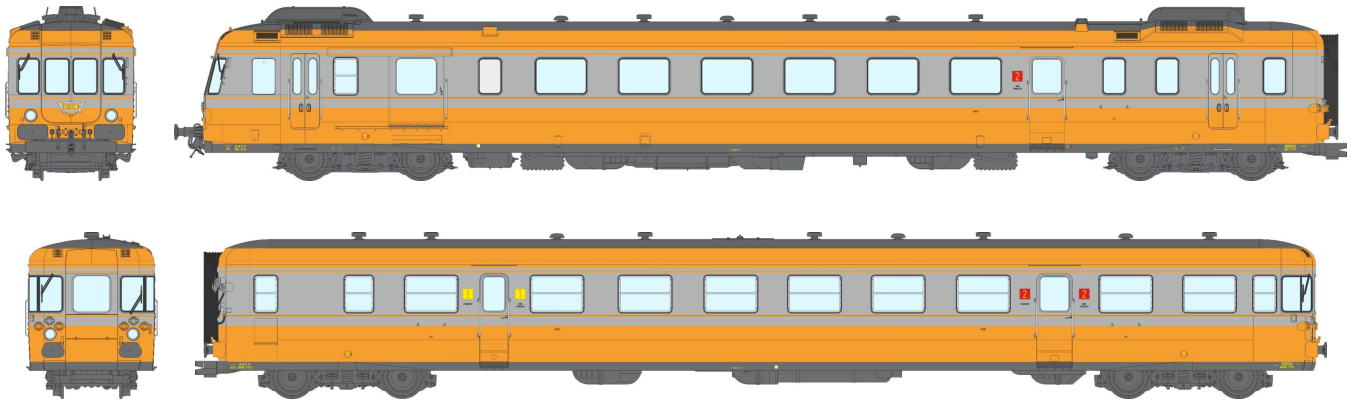

# CATALOGUE RGP 2 – X 2700 Echelle H0 Série 1 RGP 2 – X 2700 Railcar - H0 Scale Serie 1 catalog

**Autorail RGP 2 - X 2705, Vert olive 314 et Jaune paille 410, LYON-VAISE, SNCF Ep. III.**

Réf. MB-172 - Modèle Analogique  
Réf. MB-172 S - Modèle DCC Sonorisé  
Réf. MB-172 SAC - Modèle AC digital Sonorisé - 3 Rails

**RGP 2 Railcar : X-2705 GREEN / ALUMINIUM Strip VAISE Era III**

Ref. MB-172 - Analog Model  
Ref. MB-172 S - DCC Sound Model  
Ref. MB-172 SAC - AC Sound Model

**Autorail RGP 2 - X 2703, Vert olive 314 et Jaune paille 410, MARSEILLE, SNCF Ep. III.**

Réf. MB-173 - Modèle Analogique  
Réf. MB-173 S - Modèle DCC Sonorisé  
Réf. MB-173 SAC - Modèle AC digital Sonorisé - 3 Rails

**RGP 2 Railcar : X-2703 GREEN / ALUMINIUM Strip MARSEILLE Era III**

Ref. MB-173 - Analog Model  
Ref. MB-173 S - DCC Sound Model  
Ref. MB-173 SAC - AC Sound Model

**Autorail RGP 2 - X 2702, Orange 432 et Alu, Bordeaux, SNCF Ep. IV.**

Réf. MB-174 - Modèle Analogique  
Réf. MB-174 S - Modèle DCC Sonorisé  
Réf. MB-174 SAC - Modèle AC digital Sonorisé - 3 Rails

**RGP 2 Railcar : X-2702 Modern ORANGE-ALUMINIUM BORDEAUX Era IV**