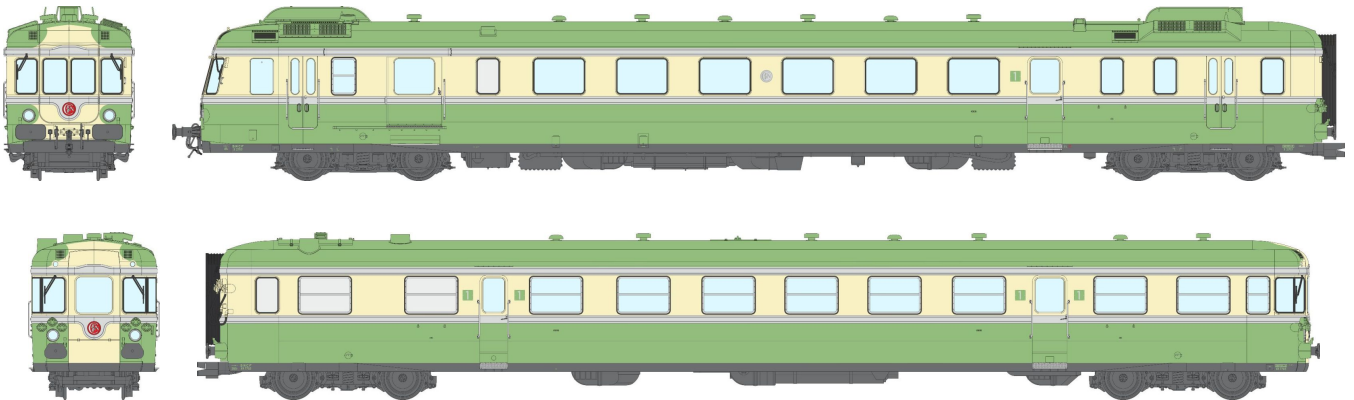

# CATALOGUE RGP 2 – X 2700 Echelle H0 Série 1 RGP 2 – X 2700 Railcar - H0 Scale Serie 1 catalog

**Autorail RGP 2 - X 2705, Vert olive 314 et Jaune paille 410, LYON-VAISE, SNCF Ep. III.**

Réf. MB-172 - Modèle Analogique  
Réf. MB-172 S - Modèle DCC Sonorisé  
Réf. MB-172 SAC - Modèle AC digital Sonorisé - 3 Rails

**RGP 2 Railcar : X-2705 GREEN / ALUMINIUM Strip VAISE Era III**

Ref. MB-172 - Analog Model  
Ref. MB-172 S - DCC Sound Model  
Ref. MB-172 SAC - AC Sound Model

**Autorail RGP 2 - X 2703, Vert olive 314 et Jaune paille 410, MARSEILLE, SNCF Ep. III.**

Réf. MB-173 - Modèle Analogique  
Réf. MB-173 S - Modèle DCC Sonorisé  
Réf. MB-173 SAC - Modèle AC digital Sonorisé - 3 Rails

**RGP 2 Railcar : X-2703 GREEN / ALUMINIUM Strip MARSEILLE Era III**

Ref. MB-173 - Analog Model  
Ref. MB-173 S - DCC Sound Model  
Ref. MB-173 SAC - AC Sound Model

**RGP 2 Railcar : X-2706 Modern ORANGE-GREY BORDEAUX Era IV-V**

Ref. MB-175 - Analog Model  
Ref. MB-175 S - DCC Sound Model  
Ref. MB-175 SAC - AC Sound Model