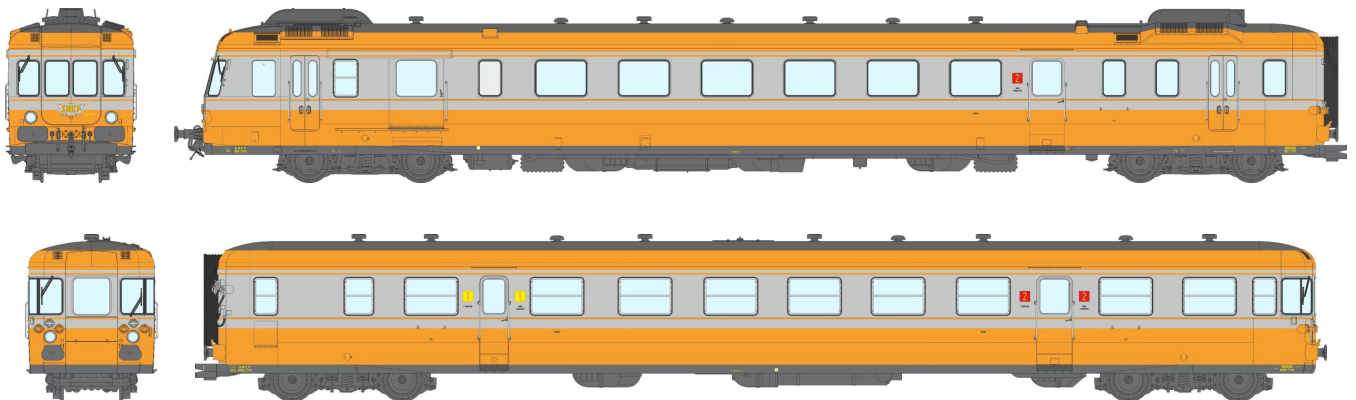

RGP 2 Railcar : X-2702 Modern ORANGE-ALUMINIUM BORDEAUX Era IV

Ref. MB-174 - Analog Model
Ref. MB-174 S - DCC Sound Model
Ref. MB-174 SAC - AC Sound Model

Autorail RGP 2 - X 2706, Orange 432 et Béton, Bordeaux, SNCF Ep. IV.

Réf. MB-175 - Modèle Analogique
Réf. MB-175 S - Modèle DCC Sonorisé
Réf. MB-175 SAC - Modèle AC digital Sonorisé - 3 Rails

RGP 2 Railcar : X-2706 Modern ORANGE-GREY BORDEAUX Era IV-V

Ref. MB-175 - Analog Model
Ref. MB-175 S - DCC Sound Model
Ref. MB-175 SAC - AC Sound Model